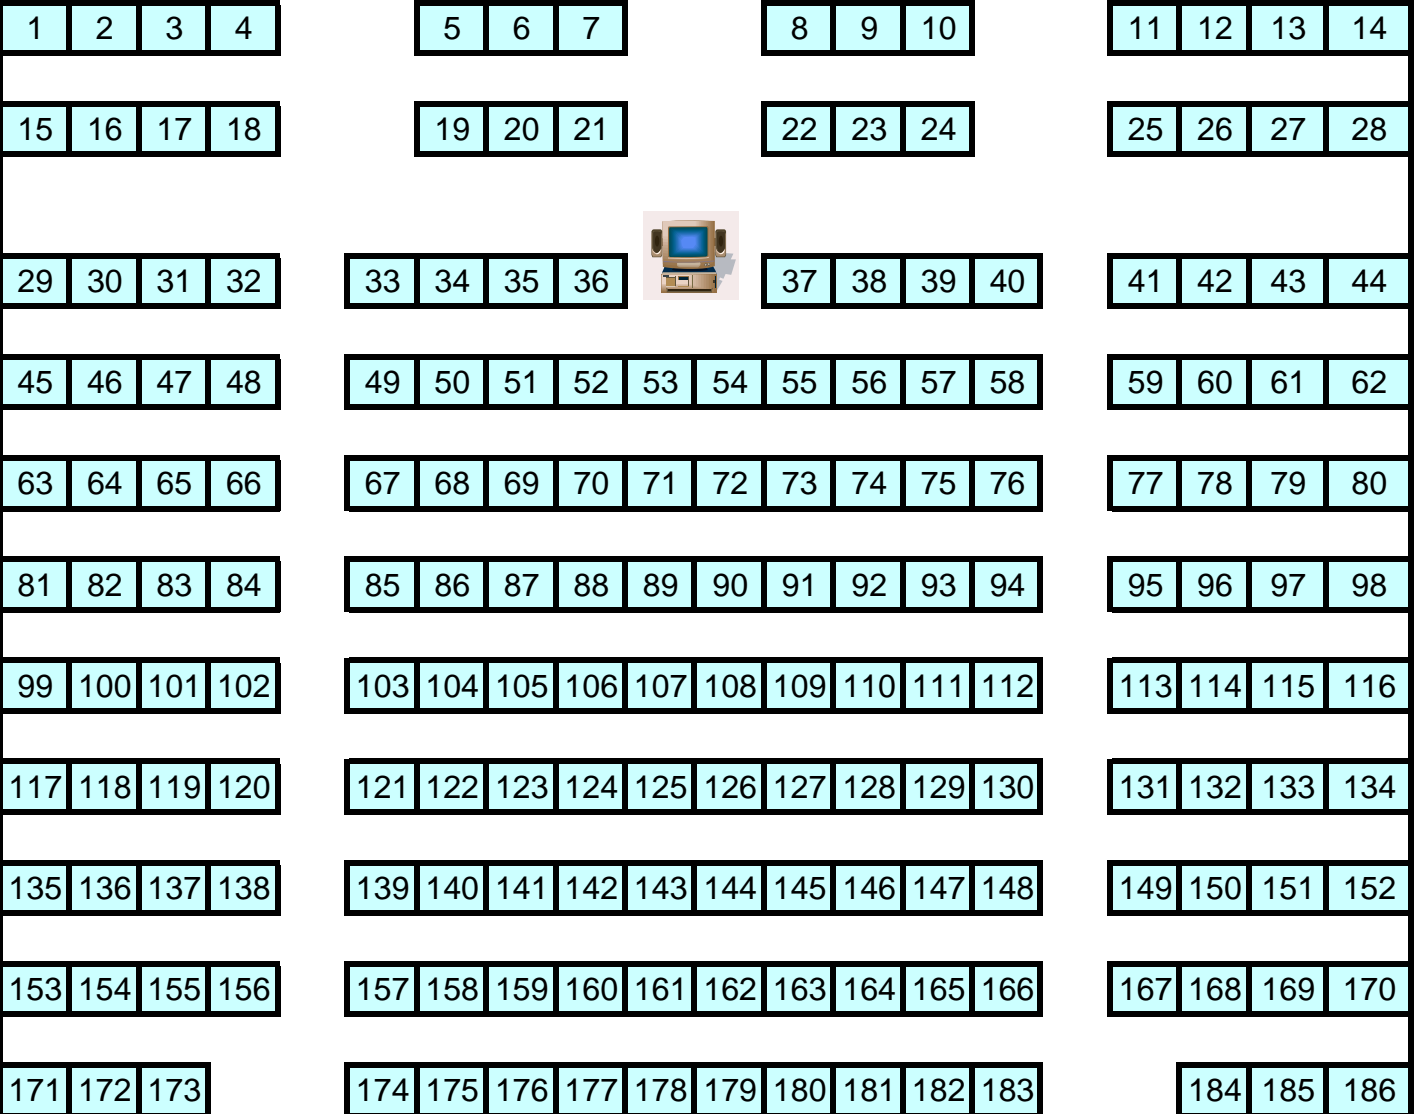

場地編號：302講堂

場地樓層：三樓

類型：階梯教室

容納人數：186人

設備：資訊講桌、單槍投影機、擴音設備、麥克風、雷射指示器

平日全日場：不外借

假日全日場：分兩時段(上午8時至12時、下午13時至17時止)逾時則以小時計算收費。

收費標準：場地費10,000元+設備費4,000元(每時段)

302講堂

黑板

門

302講堂座位圖

門