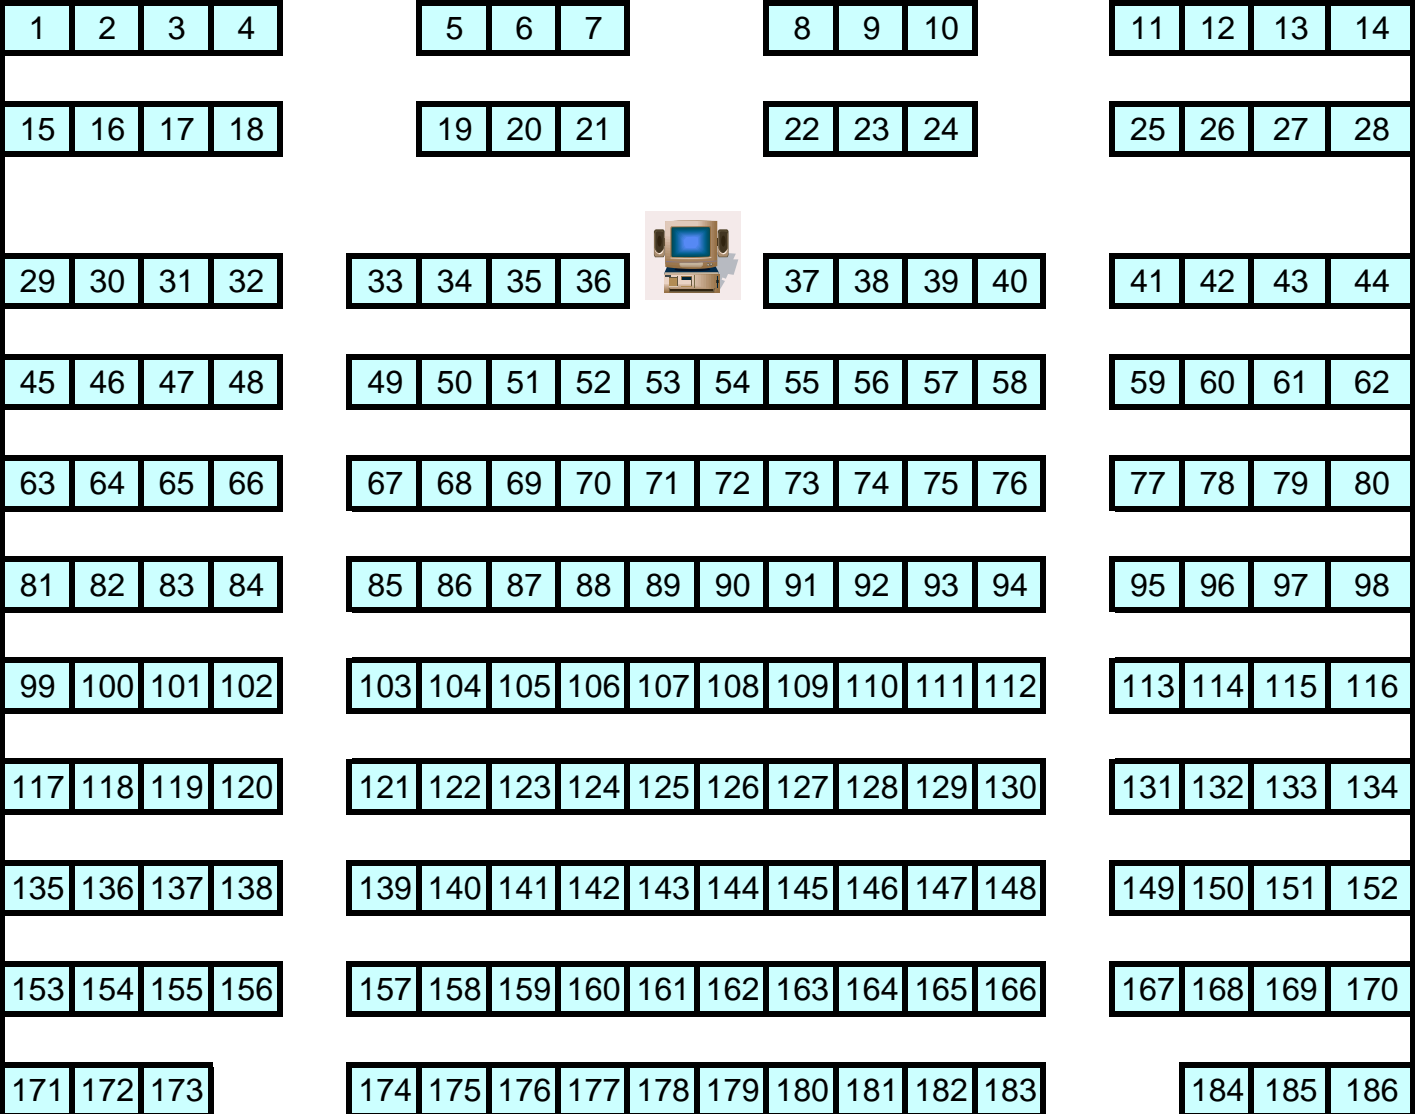

場地編號：502講堂

場地樓層：五樓

類型：階梯教室

容納人數：186人

設備：資訊講桌、單槍投影機、擴音設備、麥克風、雷射指示器

平日全日場：不外借

假日全日場：分兩時段(上午8時至12時、下午13時至17時止)逾時則以小時計算收費。

收費標準：場地費11,000元+設備費4,000元(每時段)

502講堂

黑板

門

502講堂座位圖

門