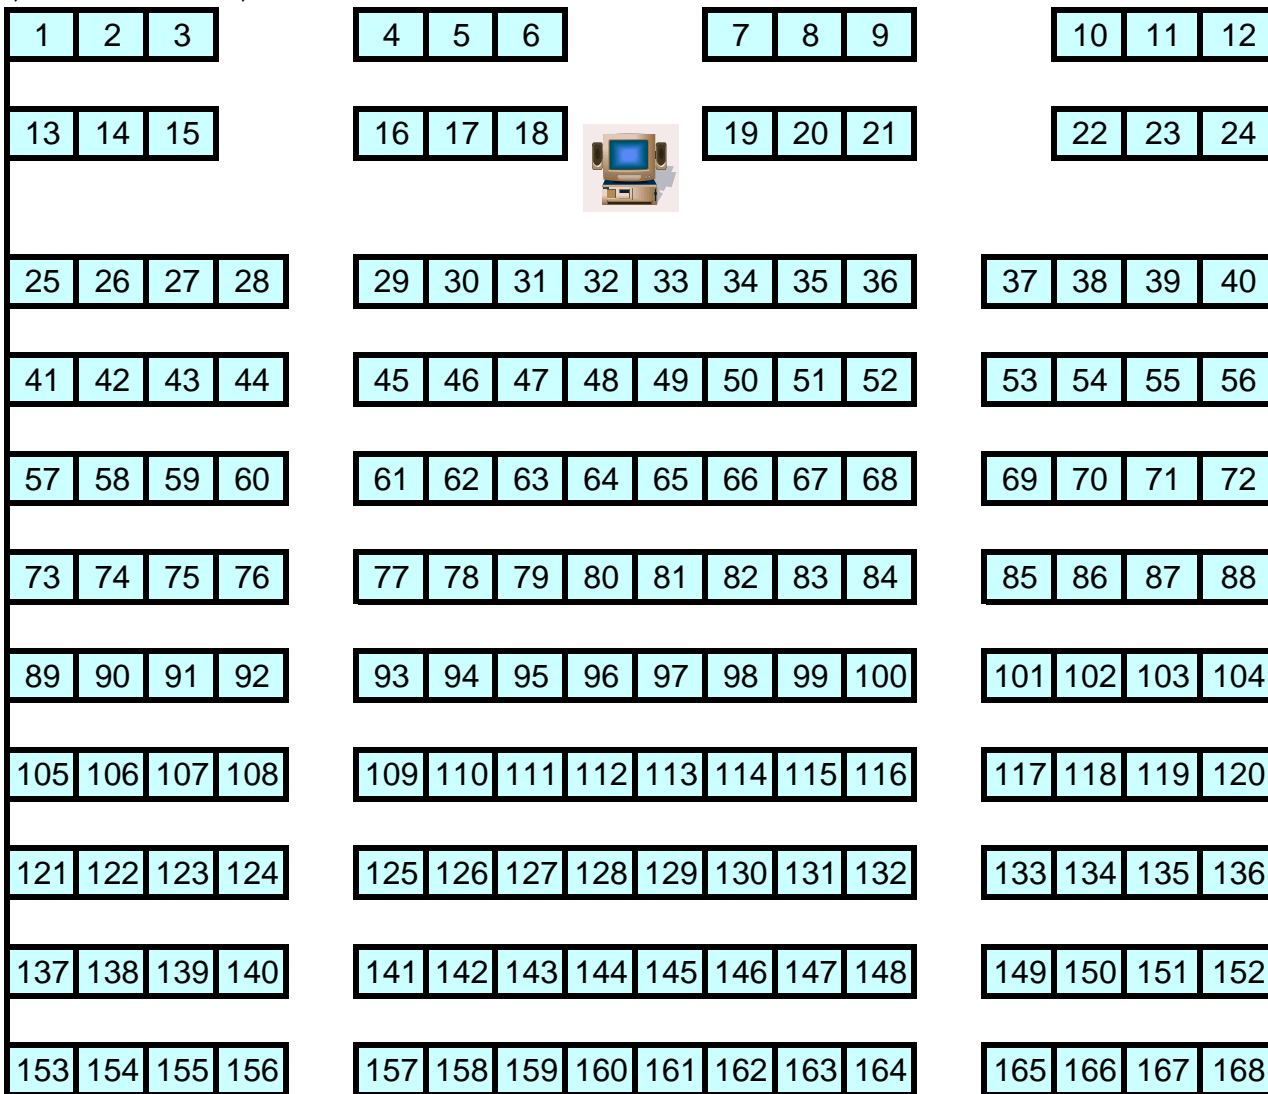

場地編號：102講堂

場地樓層：一樓

類型：階梯教室

容納人數：168人

設備：資訊講桌、單槍投影機、擴音設備、麥克風、雷射指示

平日全日場：不外借

假日全日場：分兩時段(上午8時至12時、下午13時至17時止)逾時則以小時計算收費。

收費標準：(每時段)場地費12,000元+設備費4,000元。

102講堂

黑板

2,000元+設備費4,000元。

門

102講堂座位圖

門