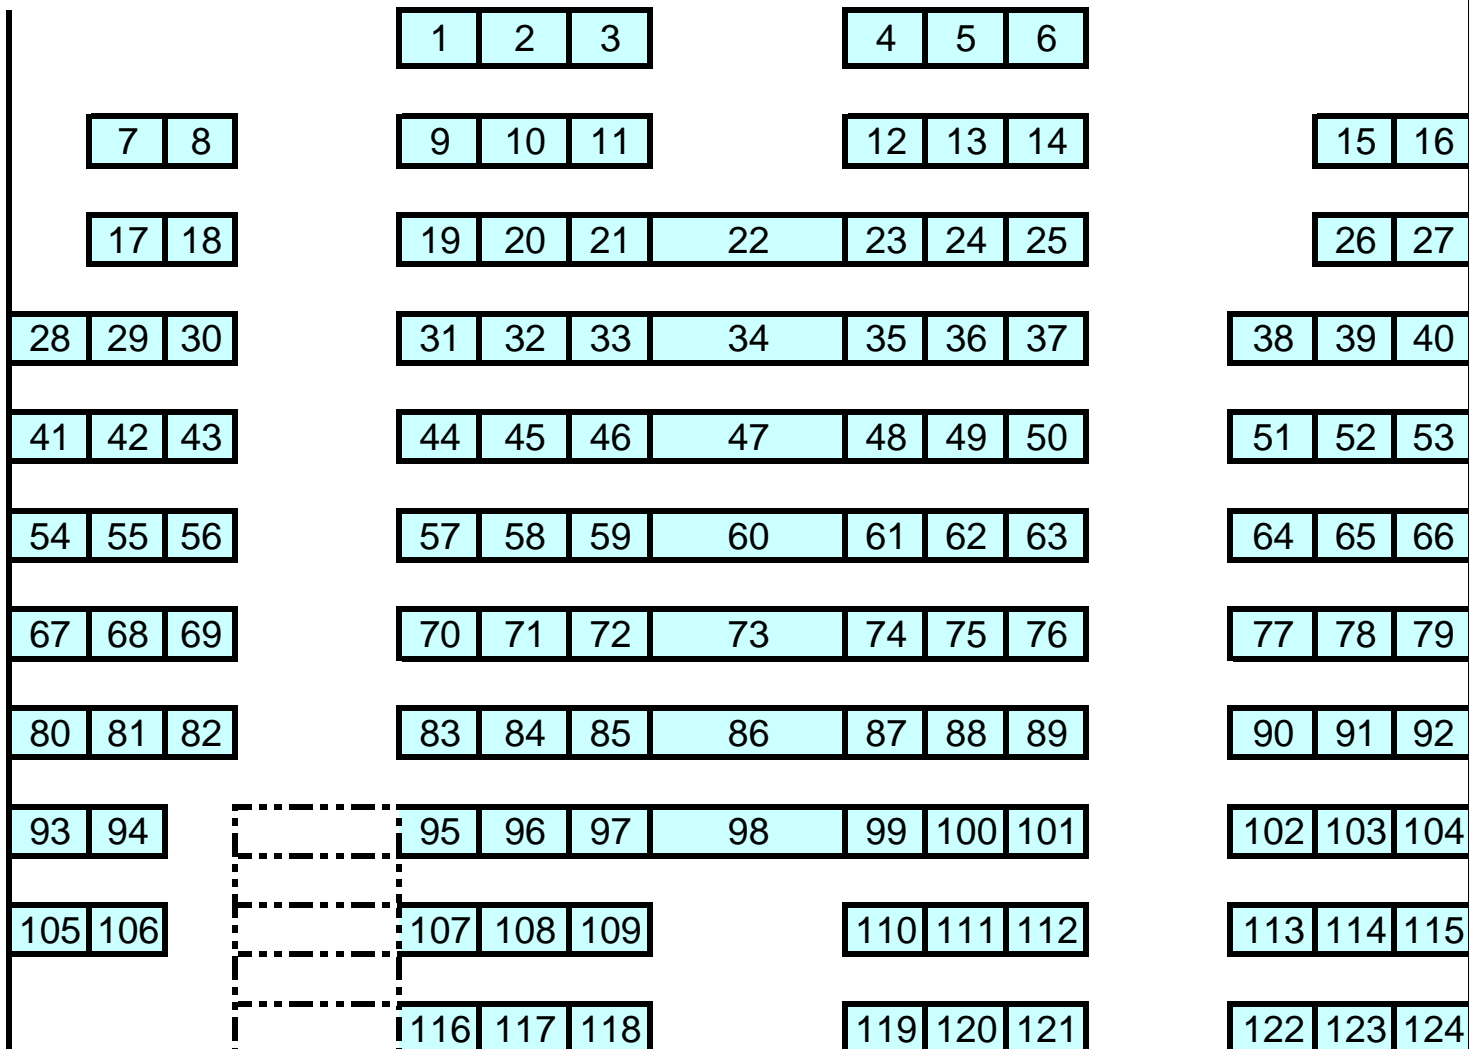

場地編號：103講堂

場地樓層：一樓

類型：階梯教室

容納人數：124人

設備：資訊講桌、單槍投影機、擴音設備、麥克風、雷射指示器

平日全日場：兩時段(上午8時至12時、下午13時至17時止) 逾時則以小

假日全日場：時計算收費

收費標準：平日(每時段)場地費6,500元+設備費4,000元
假日(每時段)場地費8,000元+設備費4,000元。

103講堂

黑板

門

門

103講堂座位圖